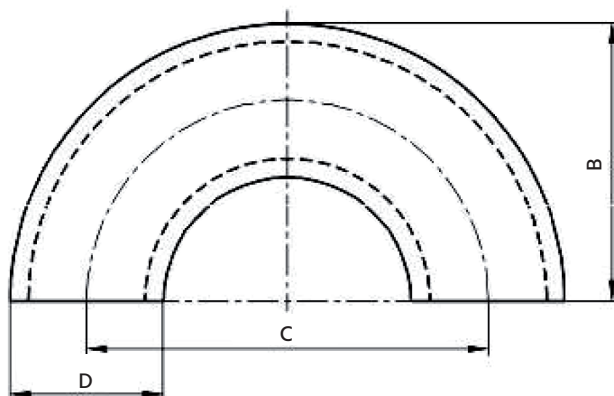

OBLOUKY | ELBOWS | КОЛЕНА

ROZMĚROVÁ TABULKA | DIMENSIONS | РАЗМЕРЫ

Oblouk | Elbow | Колено 45°

Dvojitý oblouk | Double elbow | Двойное колено 180°

Oblouk | Elbow | Колено 90°

Materiál | Material | Материал: P235GH
EN 10253-2

750DN800	D	R	C	B - W - Z
15	21,3	38	76	49
20	26,9	38	76	51
25	33,7	38	76	56
	38	45	90	64
32	42,4	48	96	69
40	48,3	57	114	82
	51	63	126	88
	57	72	144	100
50	60,3	76	152	106
	70	92	184	127
65	76,1	95	190	133
80	88,9	114	228	159
	101,6	133	267	184
	108	142,5	285	196
100	114,3	152	304	210
	133	181	362	247
125	139,7	190	380	260
	159	216	432	295
150	168,3	229	457	313
	193,7	270	540	367
200	219,1	305	610	414
	244,5	340	680	462
250	273	381	762	518
300	323,9	457	914	619
350	355,6	533	1 066	711
400	406,4	610	1 220	813
450	457	686	1 372	914
500	508	762	1 524	1 016