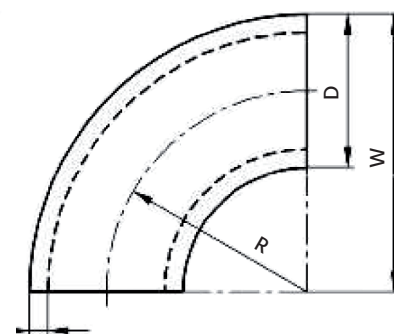

OBLOUKY | ELBOWS | КОЛЕНА

ROZMĚROVÁ TABULKA | DIMENSIONS | РАЗМЕРЫ

Oblouk | Elbow | Колено 45°

Dvojitý oblouk | Double elbow | Двойное колено 180°

Oblouk | Elbow | Колено 90°

Materiál | Material | Материал: P235GH
EN 10253-2

750DN800	D	R	C	B - W - Z
15	21,3	38	76	49
20	26,9	38	76	51
25	33,7	38	76	56
	38	45	90	64
32	42,4	48	96	69
40	48,3	57	114	82
	51	63	126	88
	57	72	144	100
50	60,3	76	152	106
	70	92	184	127
65	76,1	95	190	133
80	88,9	114	228	159
	101,6	133	267	184
	108	142,5	285	196
100	114,3	152	304	210
	133	181	362	247
125	139,7	190	380	260
	159	216	432	295
150	168,3	229	457	313
	193,7	270	540	367
200	219,1	305	610	414
	244,5	340	680	462
250	273	381	762	518
300	323,9	457	914	619
350	355,6	533	1 066	711
400	406,4	610	1 220	813
450	457	686	1 372	914
500	508	762	1 524	1 016