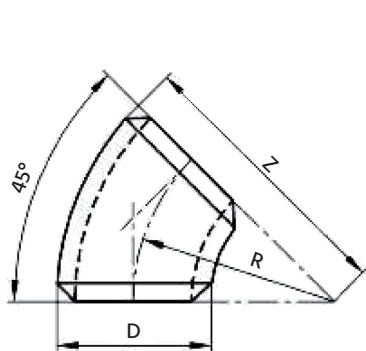

OBLOUKY | ELBOWS | КОЛЕНА

ROZMĚROVÁ TABULKA | DIMENSIONS | РАЗМЕРЫ

Oblouk | Elbow | Колено 45°

Dvojitý oblouk | Double elbow | Двойное колено 180°

Oblouk | Elbow | Колено 90°

Materiál | Material | Материал: P235GH
EN 10253-2

750DN800	D	R	C	B - W - Z
15	21,3	38	76	49
20	26,9	38	76	51
25	33,7	38	76	56
	38	45	90	64
32	42,4	48	96	69
40	48,3	57	114	82
	51	63	126	88
	57	72	144	100
50	60,3	76	152	106
	70	92	184	127
65	76,1	95	190	133
80	88,9	114	228	159
	101,6	133	267	184
	108	142,5	285	196
100	114,3	152	304	210
	133	181	362	247
125	139,7	190	380	260
	159	216	432	295
150	168,3	229	457	313
	193,7	270	540	367
200	219,1	305	610	414
	244,5	340	680	462
250	273	381	762	518
300	323,9	457	914	619
350	355,6	533	1 066	711
400	406,4	610	1 220	813
450	457	686	1 372	914
500	508	762	1 524	1 016